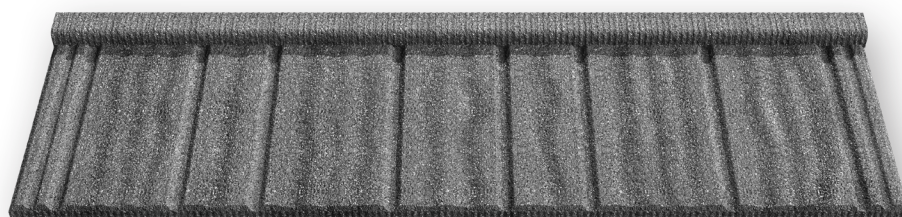

FIȘĂ TEHNICĂ

Novatik® NATURA | WOOD

Acoperișul Novatik NATURA WOOD reinterpretează aspectul natural al șindrilei de lemn, prin tehnologii moderne, montaj simplu și rapid. Acoperirea cu rocă vulcanică redă farmecul natural și oferă un rezultat architectural deosebit oricărei construcții, fiind alegerea ideală pentru orice tip de locuință ce dorește să amintească de specificul acoperișurilor din șindrila de lemn. Lipsa întreținerii, spre deosebire de șindrițele tradiționale, face ca șindrila metalică Novatik NATURA WOOD să devină o soluție extrem de eficientă și economică.

20

ANI

GARANȚIE ESTETICĂ
ÎN SISTEM PRO-RATA

50

ANI

GARANȚIE TEHNICĂ
ÎN SISTEM PRO-RATA

GAMĂ DE CULORI

DARK MOON

BROWN EARTH

DATE TEHNICE

LUNGIME TOTALĂ	1375 mm
LUNGIME UTILĂ MODUL	1315 mm
LĂȚIME UTILĂ MODUL	370 mm
NUMĂR MODULE / MP	2.09 module/mp
PANTA ACOPERIȘ	Min. 16°
GREUTATE / MP	6.06 kg/mp
DISTANȚĂ MONTAJ ȘIPCĂ SUPORT	370 mm
TIP OȚEL/ GROSIME OȚEL	S280GD+AZ150 / 0.40 mm
PROTECȚIE ANTICOROZIVĂ	Strat de protecție AlZn 150 g/mp
FINISAJ TEXTURAT	Rășină acrilică + Rocă Vulcanică (Bazalt) + Lac protecție
GROSIME TOTALĂ	Aproximativ 1.50 mm
GARANȚIE ESTETICĂ	20 ani
GARANȚIE TEHNICĂ	50 ani